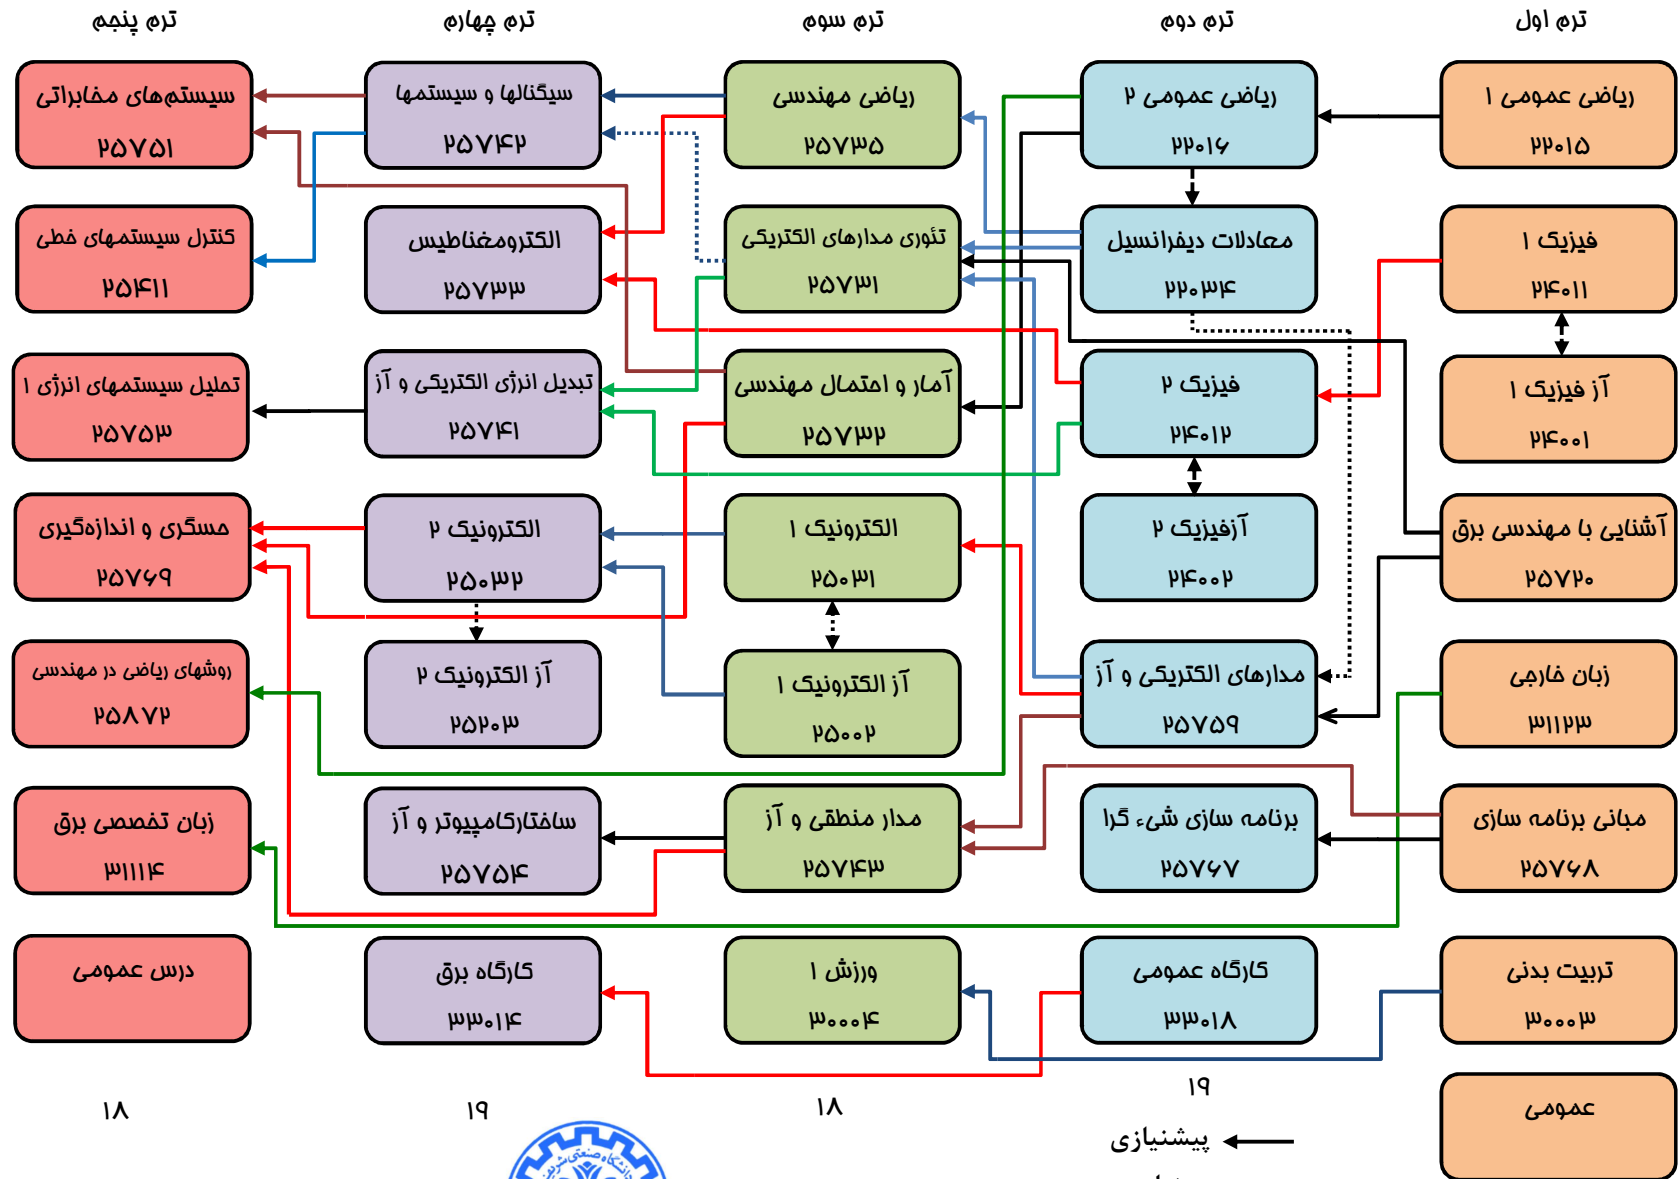

برنامه درسی پنج ترم اول - ورودی‌های ۱۳۹۸ به بعد - دانشکده مهندسی برق - دانشگاه صنعتی شریف

۱۸

۱۹

۱۸

۱۹

۱۷

همنیازی و همزمانی دو درس

پیشنیازی

همنیازی